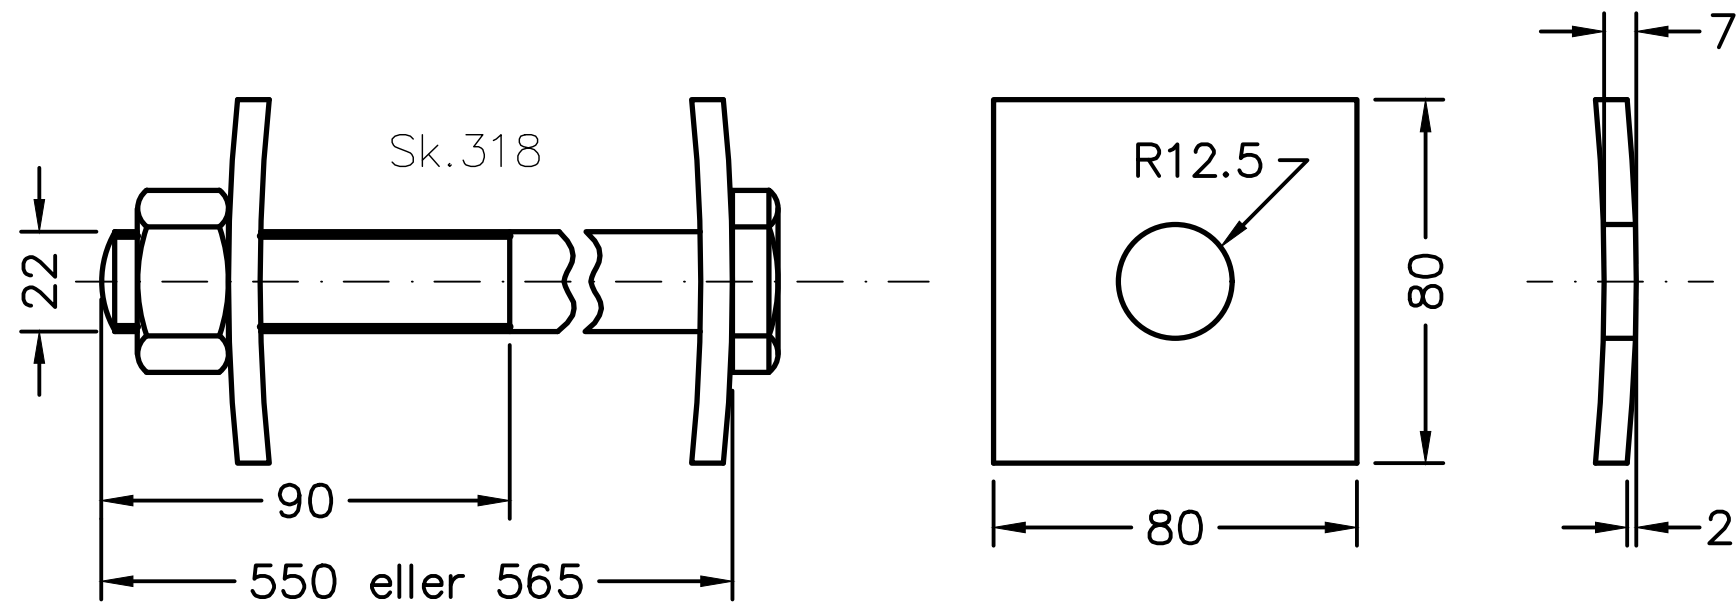

DOBBELTSVILLE

FORBINDELSESBOLTER MED SKIVER

Stoppskive Sk.318