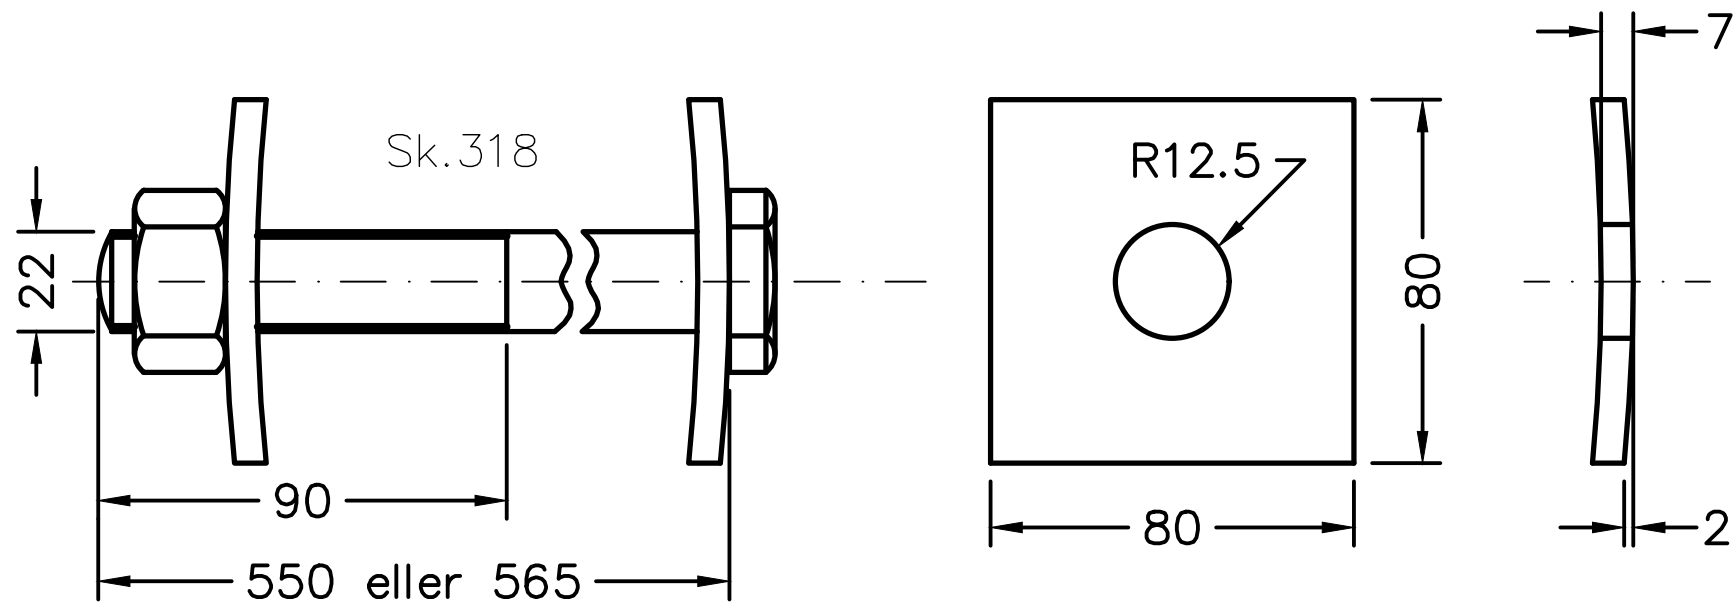

DOBBELTSVILLE

FORBINDELSESBOLTER MED SKIVER

Stoppskive Sk.318