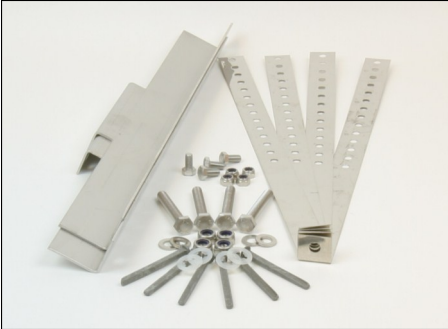

Beskrivelse

Kveilerammene er produsert i lakkert aluminium og tilpasset flere ulike skjøtebokser. Den kan festes til vegg ved hjelp av skruer (følger ikke med) eller til trestolpe med separate mastefester. Mastefestene leveres i to varianter, det ene i rustfritt stål og det andre i kompositt. Stålfestet egner seg meget godt på værutsatte steder mens komposittfestet benyttes på mindre utsatte steder. Mastefestene er utformet slik at kveilerammen lett kan forseres med stolpesko.

Skjøteboksene festes enkelt til kveilerammene med et integrert festebånd. Kveilerammen er justerbar i høyde slik at en kabelkveil enkelt kan monteres på eller av. Alternativt kan mengde kabel som kveiles opp justeres ved å justere høyden.

Mastefester må bestilles separat.

Spesifikasjoner

	B4 (liten)	D5 (stor)	
Materiale:	Aluminium	Aluminium	Lakkert
Dimensjoner:	445 x 790 x 105 mm	590 x 980 x 105 mm	B x H x D
Dimensjoner uttrukket:	445 x 980 x 105 mm	590 x 1170 x 105 mm	B x H x D
Vekt:	3.2 kg	4.4 kg	
Passer til skjøteboks:	FOSC-400A4 FOSC-400A8 FOSC-400B4 FOSC-400D5/24/288 FIST-GCO2-Fx	FOSC-400D5/24/288 FOSC-400D5/72/576 FIST-GCO2-Bx	

Varenummer

402671	Kveileramme, B4
402871	Kveileramme, D5

Tilbehør

402871/1 - Mastefeste,
tremast, Ø250-400 mm

2857981/2 - Mastefeste, kompositt,
tremast, 2 stk

Galleri

Kveileramme, B4 med mastefeste, stål og skjøteboks