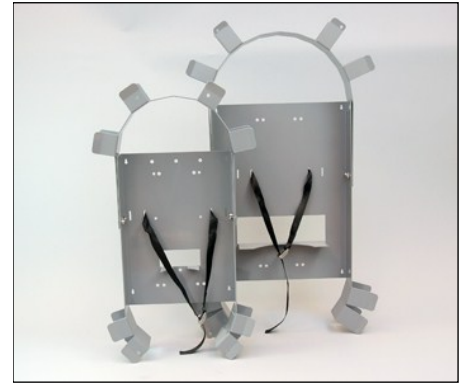

Kveilerammer

- Oppkveiling av kabel i forbindelse med skjøting.
- Vegg- og stolpemontasje.
- Integrert festebånd for skjøteboks.
- Kan justeres i høyden for enkel demontering av kabelkveil.
- Nøkkelhull for enkel veggmontasje.

Beskrivelse

Kveilerammene er produsert i lakkert aluminium og tilpasset flere ulike skjøtebokser. Den kan festes til vegg ved hjelp av skruer (følger ikke med) eller til trestolpe med separate mastefester. Mastefestene leveres i to varianter, det ene i rustfritt stål og det andre i kompositt. Stålfestet egner seg meget godt på værutsatte steder mens komposittfestet benyttes på mindre utsatte steder. Mastefestene er utformet slik at kveilerammen lett kan forseres med stolpesko.

Skjøteboksene festes enkelt til kveilerammene med et integrert festebånd. Kveilerammen er justerbar i høyde slik at en kabelkveil enkelt kan monteres på eller av. Alternativt kan mengde kabel som kveiles opp justeres ved å justere høyden.

Mastefester må bestilles separat.

Spesifikasjoner

	B4 (liten)	D5 (stor)	
Materiale:	Aluminium	Aluminium	Lakkert
Dimensjoner:	445 x 790 x 105 mm	590 x 980 x 105 mm	B x H x D
Dimensjoner uttrukket:	445 x 980 x 105 mm	590 x 1170 x 105 mm	B x H x D
Vekt:	3.2 kg	4.4 kg	
Passer til skjøteboks:	FOSC-400A4 FOSC-400A8 FOSC-400B4 FOSC-400D5/24/288 FIST-GCO2-Fx	FOSC-400D5/24/288 FOSC-400D5/72/576 FIST-GCO2-Bx	