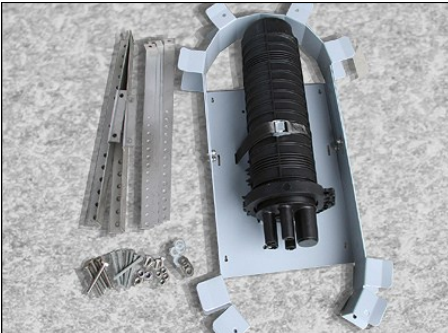

Beskrivelse

Kveilerammene er produsert i lakkert aluminium og tilpasset flere ulike skjøtebokser. Den kan festes til vegg ved hjelp av skruer (følger ikke med) eller til trestolpe med separate mastefester. Mastefestene leveres i to varianter, det ene i rustfritt stål og det andre i kompositt. Stålfestet egner seg meget godt på værutsatte steder mens komposittfestet benyttes på mindre utsatte steder. Mastefestene er utformet slik at kveilerammen lett kan forseres med stolpesko.

Skjøteboksene festes enkelt til kveilerammene med et integrert festebånd. Kveilerammen er justerbar i høyde slik at en kabelkveil enkelt kan monteres på eller av. Alternativt kan mengde kabel som kveiles opp justeres ved å justere høyden.

Mastefester må bestilles separat.

Spesifikasjoner

	B4 (liten)	D5 (stor)	
Materiale:	Aluminium	Aluminium	Lakkert
Dimensjoner:	445 x 790 x 105 mm	590 x 980 x 105 mm	B x H x D
Dimensjoner uttrukket:	445 x 980 x 105 mm	590 x 1170 x 105 mm	B x H x D
Vekt:	3.2 kg	4.4 kg	
Passer til skjøteboks:	FOSC-400A4 FOSC-400A8 FOSC-400B4 FOSC-400D5/24/288 FIST-GCO2-Fx	FOSC-400D5/24/288 FOSC-400D5/72/576 FIST-GCO2-Bx	

Varenummer

402671	Kveileramme, B4
402871	Kveileramme, D5

Tilbehør

402871/1 - Mastefeste,
tremast, Ø250-400 mm

2857981/2 - Mastefeste, kompositt,
tremast, 2 stk

Galleri

Kveileramme, B4 med mastefeste, stål og skjøteboks